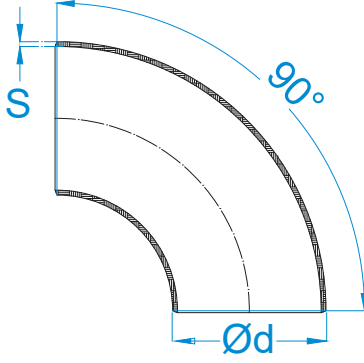

## PATENT DİRSEK PATENT ELBOW БЕСШОВНОЕ КОЛЕНО

KOD	Ød	R	S
OZD-PD	114mm-219mm	50-914	2mm-5mm

## SİYAH BORU BLACK PIPE ЧЕРНАЯ ТРУБА

Standart sanayi tipi boru kullanılır. Uygulama alanı ve projeye bağlı ölçülendirme değişebilir.

Standard industrial pipe is used. Dimensioning may vary depending on the application area and project

Используются стандартные трубы промышленного типа. Размеры могут варьироваться в зависимости от области применения и проекта.

KOD	Ød	L	S
OZD-SYH	114mm-219 mm	1000mm-6000mm	2mm-5mm